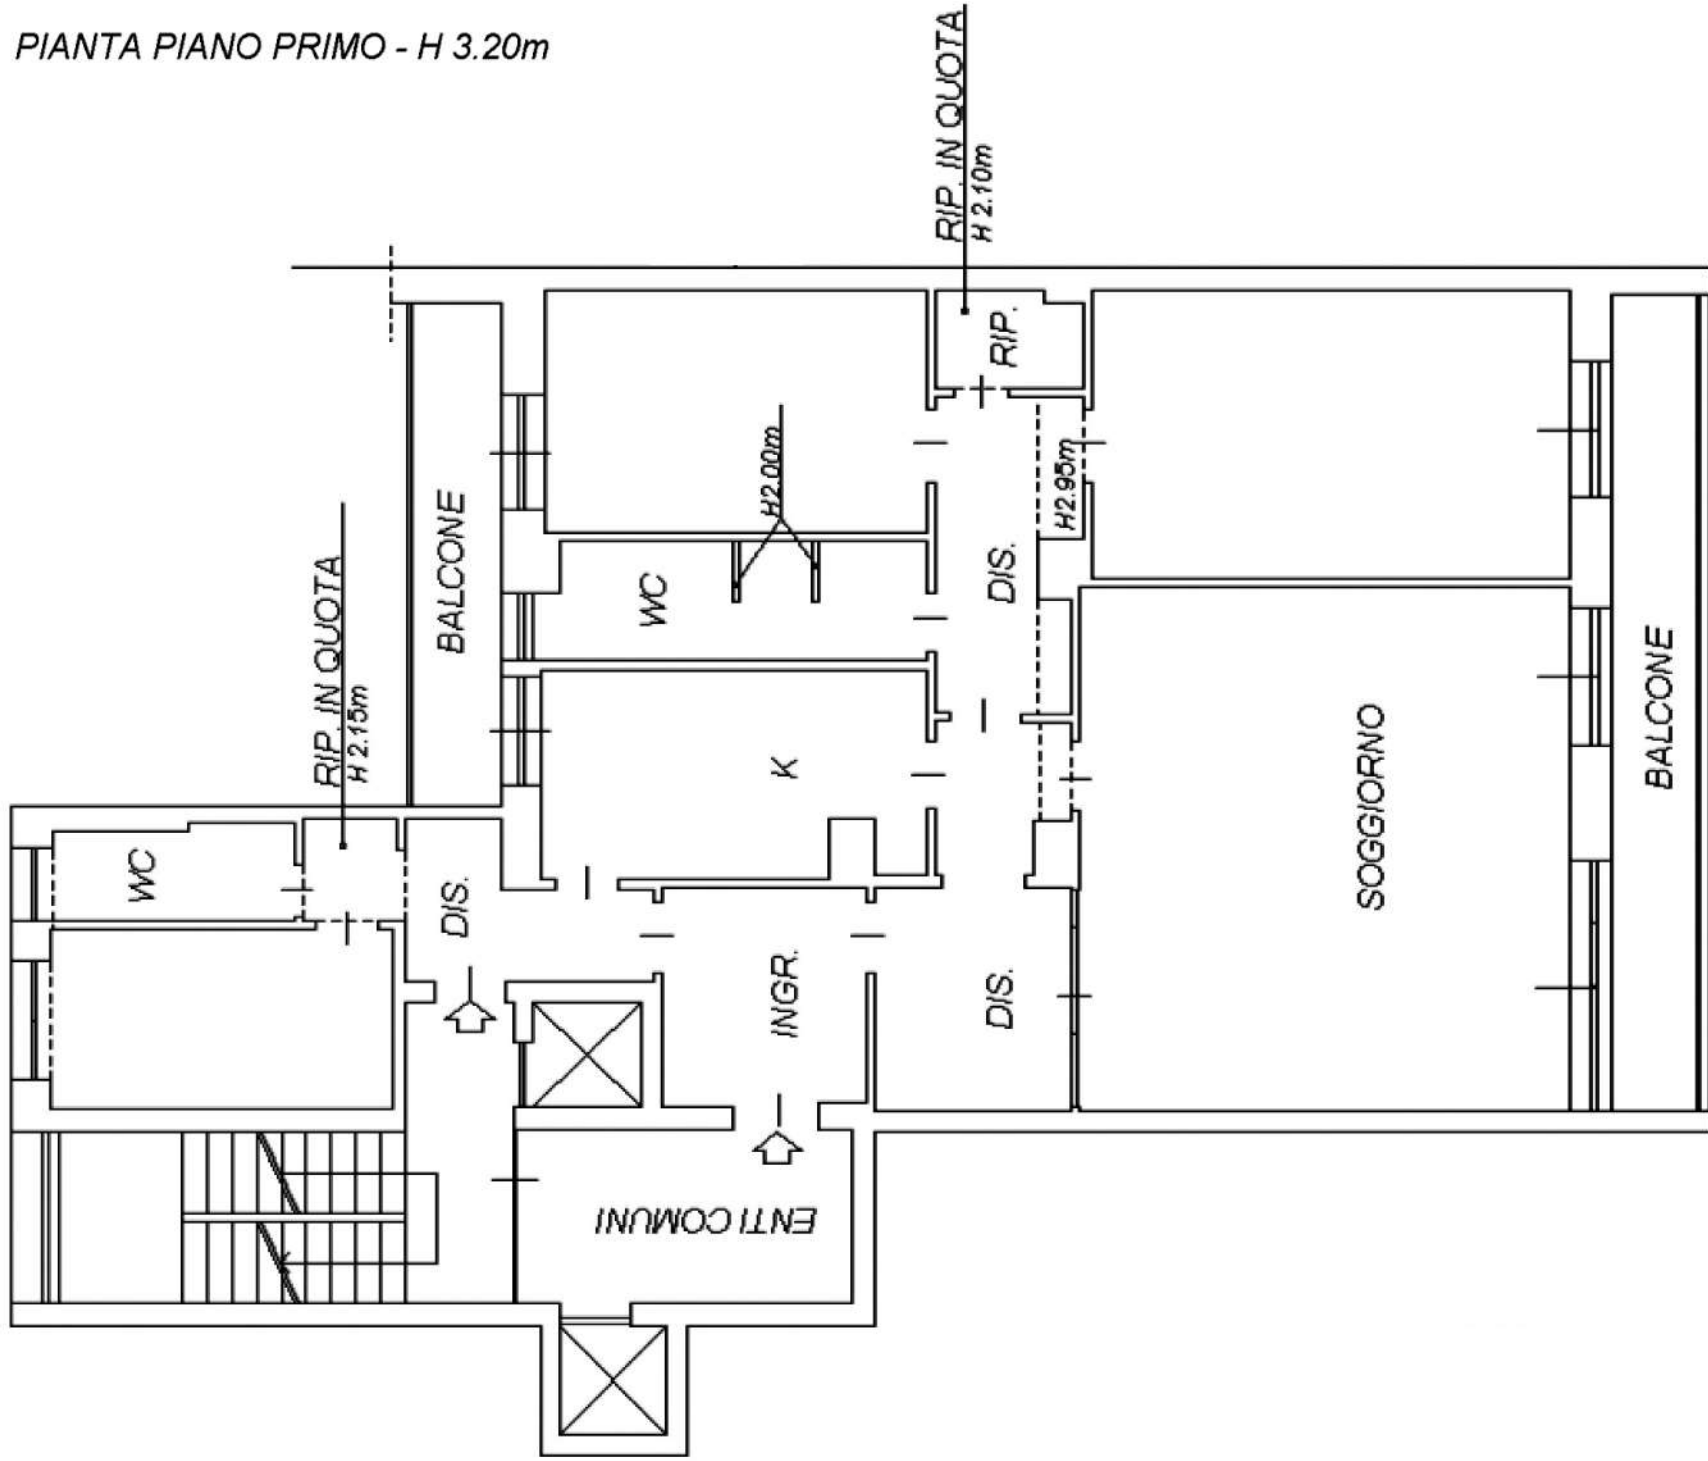

PIANTA PIANO PRIMO - H 3.20m

PROGETTO GRANDE LIVING E TRE CAMERE

PROGETTO QUATTRO CAMERE