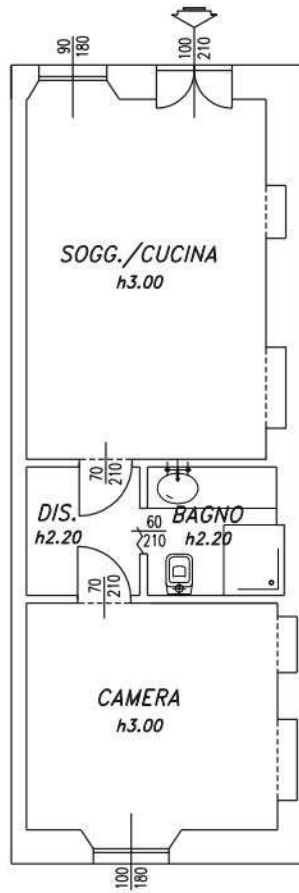

SCALA COMUNE

VIA SAN ROCCO

SUP LORDA PIANO 2°=38.00mq

SCALA 1:100